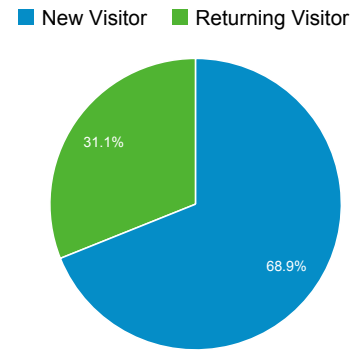

## 目標對象總覽

● 造訪百分比: 100.00%

總覽

## 有 750 人造訪過此網站

語言	造訪	% 造訪
1. zh-tw	789	92.50%
2. en-us	24	2.81%
3. zh-cn	17	1.99%
4. en	6	0.70%
5. zh-hk	6	0.70%
6. ja-jp	5	0.59%
7. de-de	1	0.12%
8. en-gb	1	0.12%
9. en-tw	1	0.12%
10. es	1	0.12%

[查看完整報表](#)