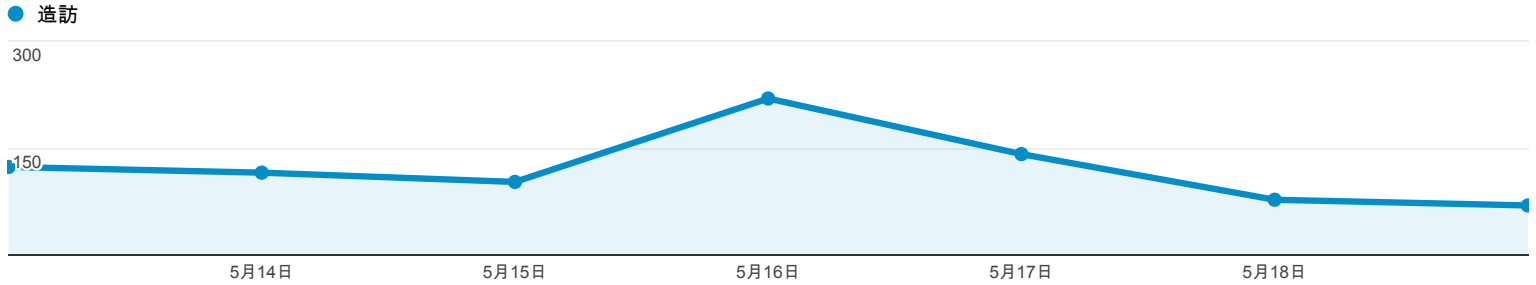

## 目標對象總覽

● 造訪百分比: 100.00%

總覽

## 有 750 人造訪過此網站

語言	造訪	% 造訪
1. zh-tw	789	92.50%
2. en-us	24	2.81%
3. zh-cn	17	1.99%
4. en	6	0.70%
5. zh-hk	6	0.70%
6. ja-jp	5	0.59%
7. de-de	1	0.12%
8. en-gb	1	0.12%
9. en-tw	1	0.12%
10. es	1	0.12%

[查看完整報表](#)