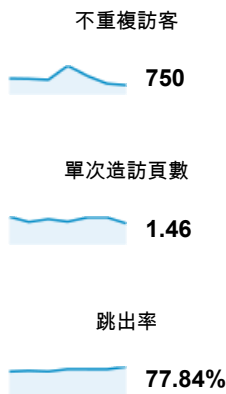

## 目標對象總覽

● 造訪百分比: 100.00%

總覽

## 有 750 人造訪過此網站

語言	造訪	% 造訪
1. zh-tw	789	92.50%
2. en-us	24	2.81%
3. zh-cn	17	1.99%
4. en	6	0.70%
5. zh-hk	6	0.70%
6. ja-jp	5	0.59%
7. de-de	1	0.12%
8. en-gb	1	0.12%
9. en-tw	1	0.12%
10. es	1	0.12%

[查看完整報表](#)